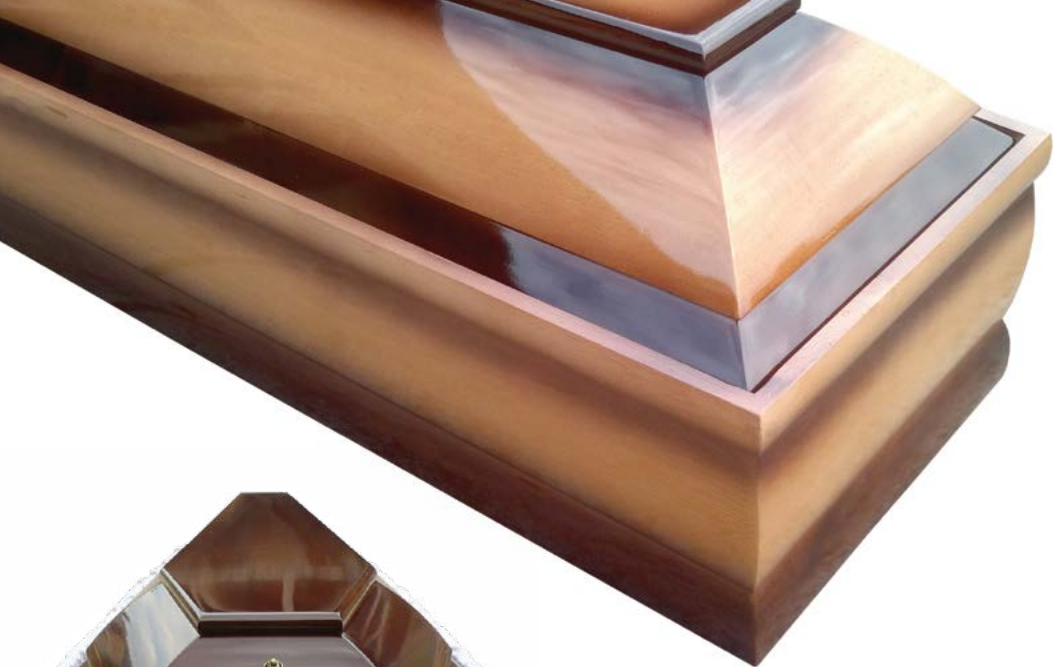

Lux Marina

Hatszög típusú, tisztán bükkfából készült koporsó,
melynek sarokillesztései domború ívben záródnak.
(Belső méretek: hosszúság 192 cm, legnagyobb szélesség 56 cm. Súly: 55 kg.)